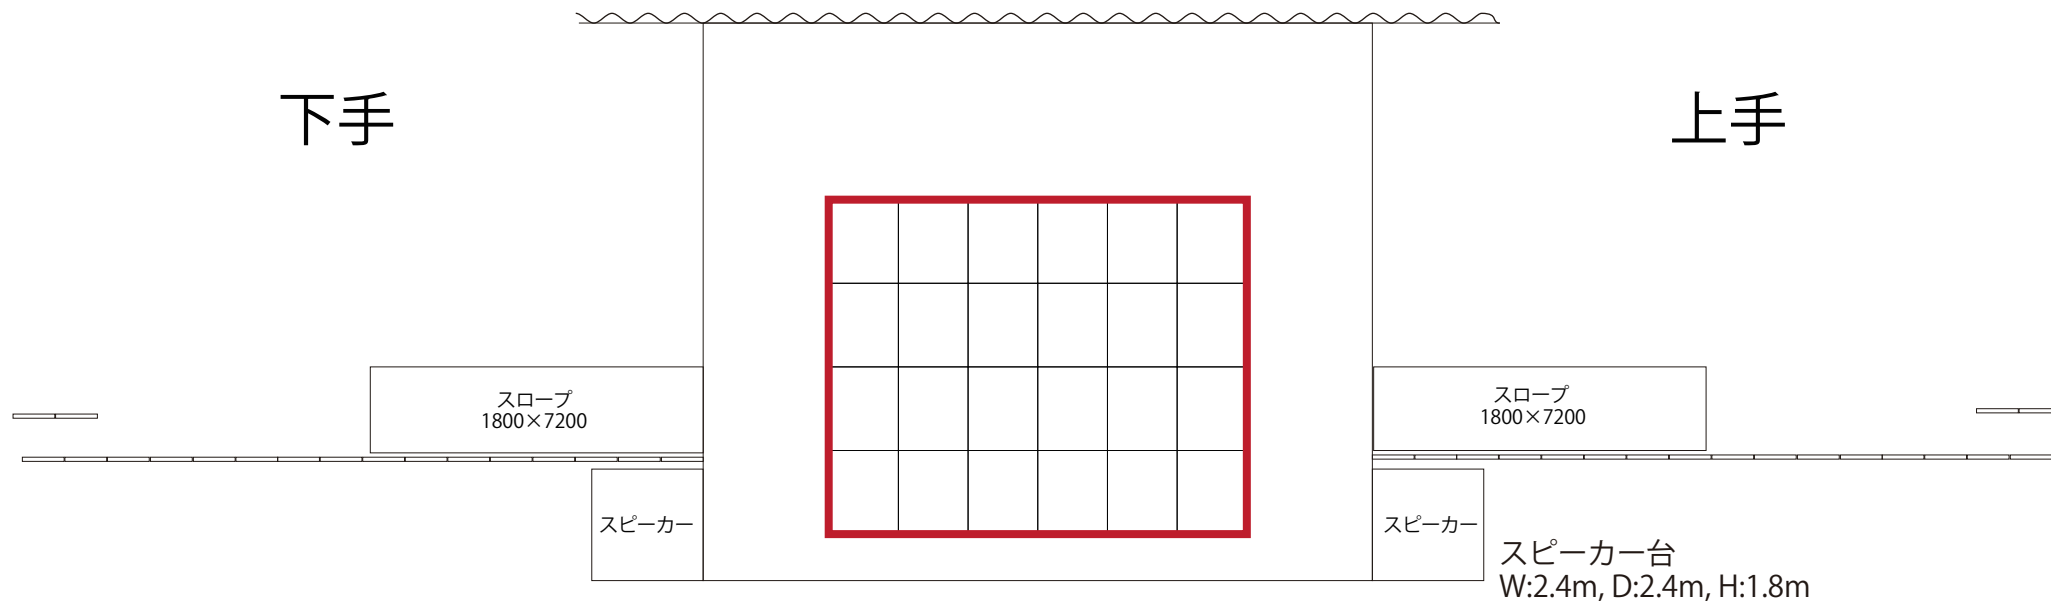

鳥羽フラ2019ステージ図

ステージ全体のサイズ W:14.4m, D:12m, H:90cm

コンペティション時の踊れるエリア (赤い枠の中) W:9m, D:7.2m

※ ひとマス W:1.5m, D:1.8m

客席