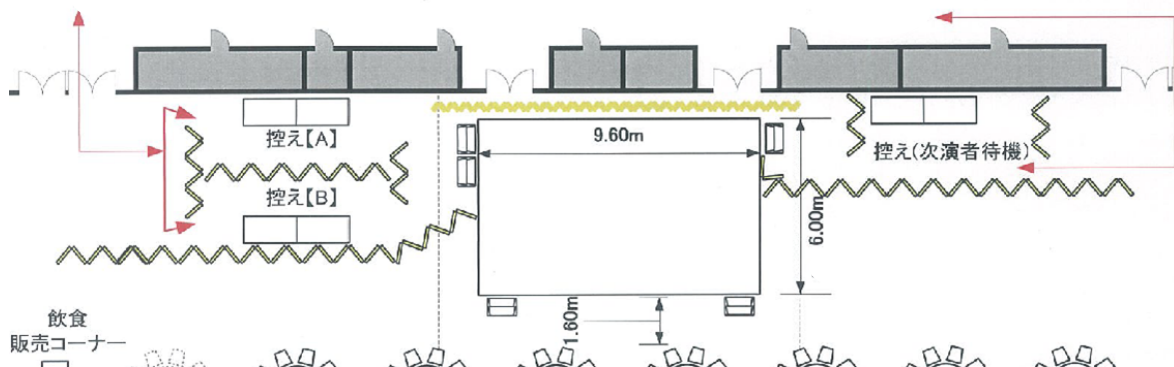

#### I. 各教室の発表（グループ）について

例年通り、各教室による発表の場です。人数により出演時間が異なりますのでご注意ください。

- ・ステージ進行協力費として、以下の料金がかかります。

**お1人様 ¥1,000 ※子ども ¥500**

- ※上記は、踊りだけで参加する方の金額です。
- ※ディナーショーにも参加される方は無料となります。
- ※子どもは、幼児～小学生とさせていただきます。

- ・出演時間について

### ②フラステージ ステージ詳細

- ・ステージサイズは、幅 **9.6m** × 奥行 **6.0m** × 高さ **80cm** です。
- ・バミりは、幅1.2m、奥行2mの間隔でバミりをします。
- ・上手⇄下手の移動は可能ですが、裏導線を通って頂きます（例年同様）。
- ・ステージ袖での早着替えは可能です。
- ・控室からステージ袖までは、裏導線を通って頂きますのでステージ袖までお履き物をご用意ください。